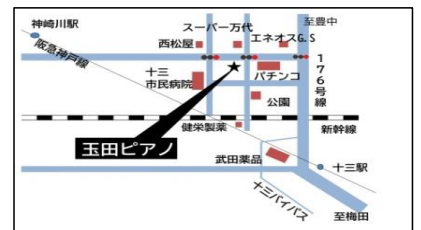

(株) 玉田ピアノ

〒532-0034 大阪市淀川区野中北2-7-25
HP:www.tamadapiano.co.jp
本社ショールーム

☎(06)6151-3356

(株) ハセガワ楽器

〒666-0014 川西市小戸1-3-12
☎072(764)7301 FAX072(764)7302
担当者
https://www.hasegawagakki.co.jp

表示価格の左に★ マークのついている商品は別会場に案内いたします。