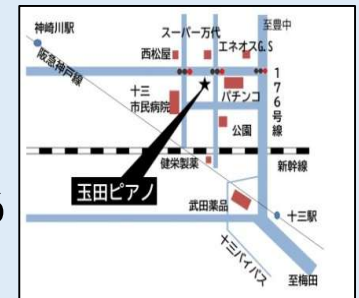

お買い得展示現品商品

 アポロ A123Wnc Ⓣ748,000円 →561,000円	 ヤマハ b121TC3 Ⓣ1,045,000円 →888,000円

ヤマハエレクトーン

 ELS-03XR Ⓣ1,353,000円	 ★ ELS-03G Ⓣ825,000円	 ★ ELB-02 Ⓣ220,000円
	 ★ ELS-03X Ⓣ1,100,000円	

ヤマハ NEW アップライトピアノ Bシリーズ

幅の広い譜面立て搭載

 ★ B20 550,000円 高さ116cm	 ★ B30 660,000円 高さ121cm

中古ピアノ (5年保証付き※当社での定期調律継続が条件となります)

 カワイ KL68C 319,000円	 ヤマハ W101B 495,000円	 ヤマハ W3AMhc 660,000円	 シェンブルン XG-152 660,000円

アップライトピアノ
鏡面艶出し黒色

ヤマハ U10BL 396,000円
ヤマハ U10A 440,000円
ヤマハ UX50A 682,000円

中古商品情報は
こちらからも
ご覧いただけます。

ローランド デジタルピアノ

 コンパクトな エントリーモデル ★ RP107BK Ⓣ95,700円	 初めての1台に最適な エントリーモデル RP701DR Ⓣ132,000円	 本格派 スタイリッシュピアノ ★ F701 LA Ⓣ132,000円	 HPシリーズの エントリーモデル HP702DR Ⓣ170,500円	 スタイリッシュなデザイン 迫力のサウンド DP-603NBS Ⓣ198,000円

NEW ヤマハ アリウス

アップライトピアノと同じ鍵盤機構を搭載

 ★ YDP-146B Ⓣ106,700円	 ★ YDP-166B Ⓣ132,000円

ヤマハ アバングランド

アップライトピアノと同じ鍵盤機構を搭載

 NU1XA Ⓣ473,000円 鏡面黒色 フェア価格	 NU1XA PWH Ⓣ539,000円 鏡面白色 フェア価格

ヤマハ クラビノーバ

クラビノーバのエントリーモデル

 CLP-825WH Ⓣ159,500円	 2台のコンサートピアノの音源搭載 CLP-835WB Ⓣ198,000円	 木製鍵盤搭載 CLP-845R Ⓣ264,000円	 鍵盤の重さと戻り方を忠実に再現 ★ CLP-875R Ⓣ346,500円

ヤマハグランドピアノ

 奥行161cm C1X Ⓣ2,145,000円	 奥行1175cm C2X Ⓣ2,420,000円
 奥行186cm C3X Ⓣ2,860,000円	 奥行186cm ★ C3Xexpressivo Ⓣ4,290,000円

カシオ デジタルピアノ

 弾いている指の強さなどが、 視覚でわかる機能を搭載 AP-750BK Ⓣ242,000円	 ベビュタインとの コラボレーション商品 GP-310BK Ⓣ363,000円

《展示会場》
玉田ピアノ
〒532-0034
大阪市淀川区野中北2-7-25
HP: www.tamadapiano.co.jp
☎06-6151-3356
open 10:30
close 18:30

※スムーズなご案内のため
お電話にて事前予約をお願い致します
※会場にお越しの際の駐車料金負担致します。
電車でお越しの方は、商品券をプレゼント!

(株)ハセガワ楽器

〒666-0014
川西市小戸1-3-12 司ビル2F
TEL 072-764-7301
https://www.hasegawagakki.jp