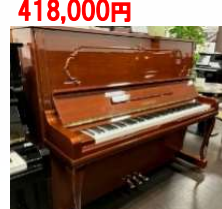

スプリングフェア 4/5 ~ 26

(日) (日)

中古ピアノ

カワイ KL68C
319,000円

ヤマハ U10BL
396,000円

プレインパーガー
PV110FWM
418,000円

カワイ C-38W
440,000円

ヤマハ U30BL
462,000円

ヤマハ W101B
495,000円

ヤマハ U30Mhc
550,000円

ヤマハ W3AMhc
660,000円

シエンブルンXG-152
660,000円

新品ピアノ

ヤマハ YU11
767,800円
フェア価格

ヤマハ YU11SH3
1,023,000円
フェア価格

ヤマハ YUS1
1,210,000円
フェア価格

ヤマハ YUS1TA3
1,672,000円
フェア価格

ヤマハ YUS3Wn
1,661,000円
フェア価格

ホフマン WH114P
2,200,000円
フェア価格

展示現品商品

HP702 DRS
170,500円
143,000円

NU1XA PWH
539,000円
485,100円

アポロ A123WMC
748,000円
561,000円

ヤマハ b113DMC
792,000円
698,500円